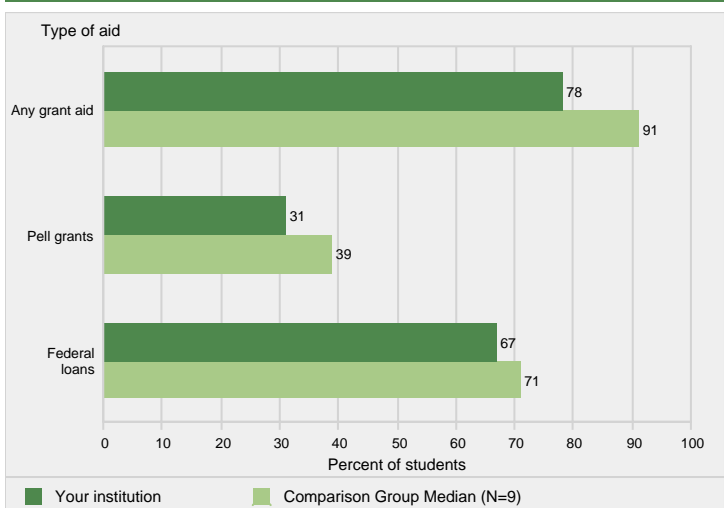

/HZLV 8QLYHUVLW\  
5RPHRYLOOH ,/

---

)LJXUH \$FDGHPLF \HDU WXLWLRQ DQG UHTXLUHG IHHV IRU IXOO WLPH

---

Legend: ■ Your institution ■ Comparison Group Median (N=9)

DUVÖK(E) ^i\*!æ) chæiâæâ [ç^h] &| ^â^\*!æ) ç [ !h•&@ [ !æ!•@i] kæiâh-! [ !c@^!-^â^!æ|h\* [ ç^! } { ^) ç  
•çæc^b [ &æ|h\* [ ç^! } { ^) ç!c@^h} • çç~ç [ ] Ê [ !h [ ç@^!h [ ^!&•Ê@^â^!æ|h [ æ) •h} &| ^â^\*! [ ] ^  
-^â^!æ|h [ æ) •h [ !•c^â^! ö ç@^h} ` T T T T T T T